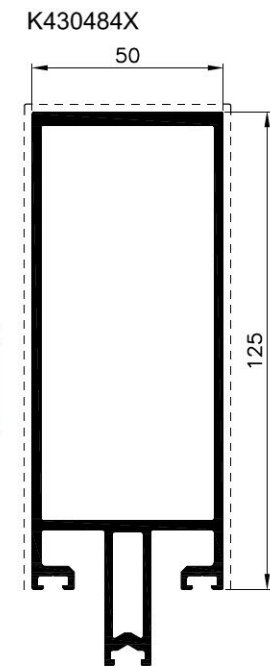

MB-SR50N

Mullions profiles

N ^o	I _x (cm ⁴)	I _y (cm ⁴)	W _x (cm ³)	W _y (cm ³)		
K417911X	3,92	7,22	1,57	3,11	29,10	3,10
K430482X	99,87	29,69	18,01	11,88	43,84	21,99
K430483X	162,90	35,14	25,31	14,05	47,84	25,99
K430484X	245,70	40,58	33,46	16,23	51,84	29,99
K431524X	54,62	24,25	11,67	9,70	39,84	17,98
K431591X	26,04	16,79	6,81	6,71	36,84	14,99
K431592X	46,46	19,99	10,46	8,00	39,84	17,99
K431593X	83,80	23,74	15,90	9,50	43,84	21,99
K431594X	136,51	28,30	21,30	11,32	47,84	25,99
K431595X	206,67	33,28	27,52	13,31	51,84	29,99