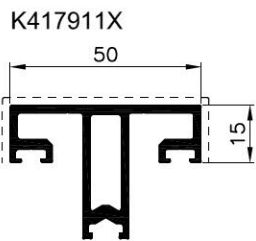

MB-SR50N

Mullions profiles

N ^o	I _x (cm ⁴)	I _y (cm ⁴)	W _x (cm ³)	W _y (cm ³)		
K417911X	3,92	7,22	1,57	3,11	29,10	3,10
K430482X	99,87	29,69	18,01	11,88	43,84	21,99
K430483X	162,90	35,14	25,31	14,05	47,84	25,99
K430484X	245,70	40,58	33,46	16,23	51,84	29,99
K431524X	54,62	24,25	11,67	9,70	39,84	17,98
K431591X	26,04	16,79	6,81	6,71	36,84	14,99
K431592X	46,46	19,99	10,46	8,00	39,84	17,99
K431593X	83,80	23,74	15,90	9,50	43,84	21,99
K431594X	136,51	28,30	21,30	11,32	47,84	25,99
K431595X	206,67	33,28	27,52	13,31	51,84	29,99