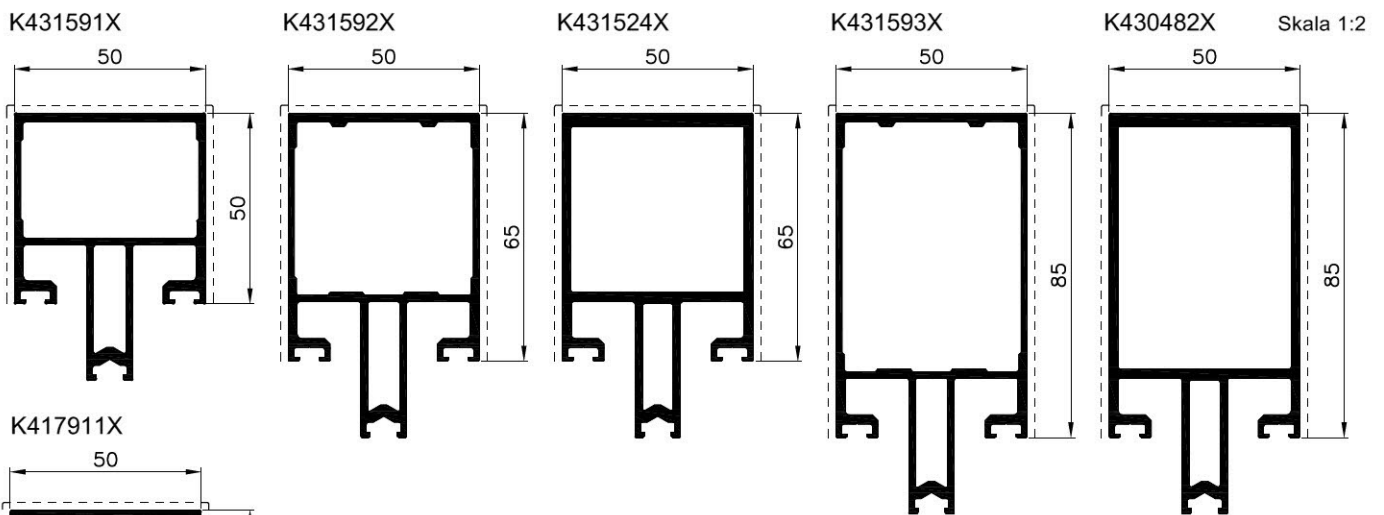

MB-SR50N

Mullions profiles

N ^o	I _x (cm ⁴)	I _y (cm ⁴)	W _x (cm ³)	W _y (cm ³)		
K417911X	3,92	7,22	1,57	3,11	29,10	3,10
K430482X	99,87	29,69	18,01	11,88	43,84	21,99
K430483X	162,90	35,14	25,31	14,05	47,84	25,99
K430484X	245,70	40,58	33,46	16,23	51,84	29,99
K431524X	54,62	24,25	11,67	9,70	39,84	17,98
K431591X	26,04	16,79	6,81	6,71	36,84	14,99
K431592X	46,46	19,99	10,46	8,00	39,84	17,99
K431593X	83,80	23,74	15,90	9,50	43,84	21,99
K431594X	136,51	28,30	21,30	11,32	47,84	25,99
K431595X	206,67	33,28	27,52	13,31	51,84	29,99