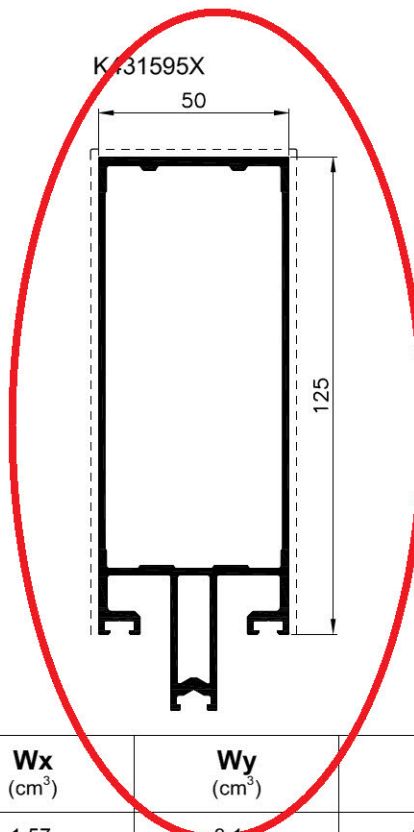

MB-SR50N

Mullions profiles

N ^o	I _x (cm ⁴)	I _y (cm ⁴)	W _x (cm ³)	W _y (cm ³)		
K417911X	3,92	7,22	1,57	3,11	29,10	3,10
K430482X	99,87	29,69	18,01	11,88	43,84	21,99
K430483X	162,90	35,14	25,31	14,05	47,84	25,99
K430484X	245,70	40,58	33,46	16,23	51,84	29,99
K431524X	54,62	24,25	11,67	9,70	39,84	17,98
K431591X	26,04	16,79	6,81	6,71	36,84	14,99
K431592X	46,46	19,99	10,46	8,00	39,84	17,99
K431593X	83,80	23,74	15,90	9,50	43,84	21,99
K431594X	136,51	28,30	21,30	11,32	47,84	25,99
K431595X	206,67	33,28	27,52	13,31	51,84	29,99