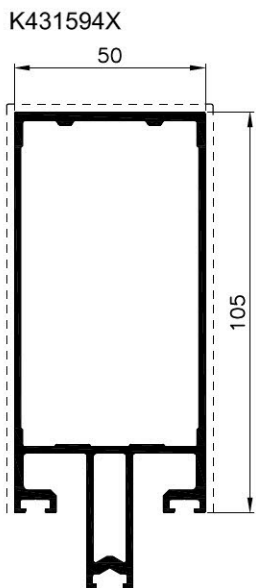

MB-SR50N

Mullions profiles

N ^o	I _x (cm ⁴)	I _y (cm ⁴)	W _x (cm ³)	W _y (cm ³)		
K417911X	3,92	7,22	1,57	3,11	29,10	3,10
K430482X	99,87	29,69	18,01	11,88	43,84	21,99
K430483X	162,90	35,14	25,31	14,05	47,84	25,99
K430484X	245,70	40,58	33,46	16,23	51,84	29,99
K431524X	54,62	24,25	11,67	9,70	39,84	17,98
K431591X	26,04	16,79	6,81	6,71	36,84	14,99
K431592X	46,46	19,99	10,46	8,00	39,84	17,99
K431593X	83,80	23,74	15,90	9,50	43,84	21,99
K431594X	136,51	28,30	21,30	11,32	47,84	25,99
K431595X	206,67	33,28	27,52	13,31	51,84	29,99