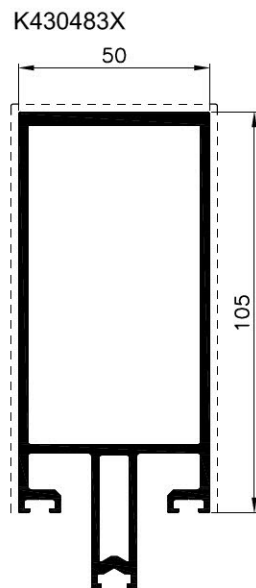

MB-SR50N

Mullions profiles

N ^o	I _x (cm ⁴)	I _y (cm ⁴)	W _x (cm ³)	W _y (cm ³)		
K417911X	3,92	7,22	1,57	3,11	29,10	3,10
K430482X	99,87	29,69	18,01	11,88	43,84	21,99
K430483X	162,90	35,14	25,31	14,05	47,84	25,99
K430484X	245,70	40,58	33,46	16,23	51,84	29,99
K431524X	54,62	24,25	11,67	9,70	39,84	17,98
K431591X	26,04	16,79	6,81	6,71	36,84	14,99
K431592X	46,46	19,99	10,46	8,00	39,84	17,99
K431593X	83,80	23,74	15,90	9,50	43,84	21,99
K431594X	136,51	28,30	21,30	11,32	47,84	25,99
K431595X	206,67	33,28	27,52	13,31	51,84	29,99